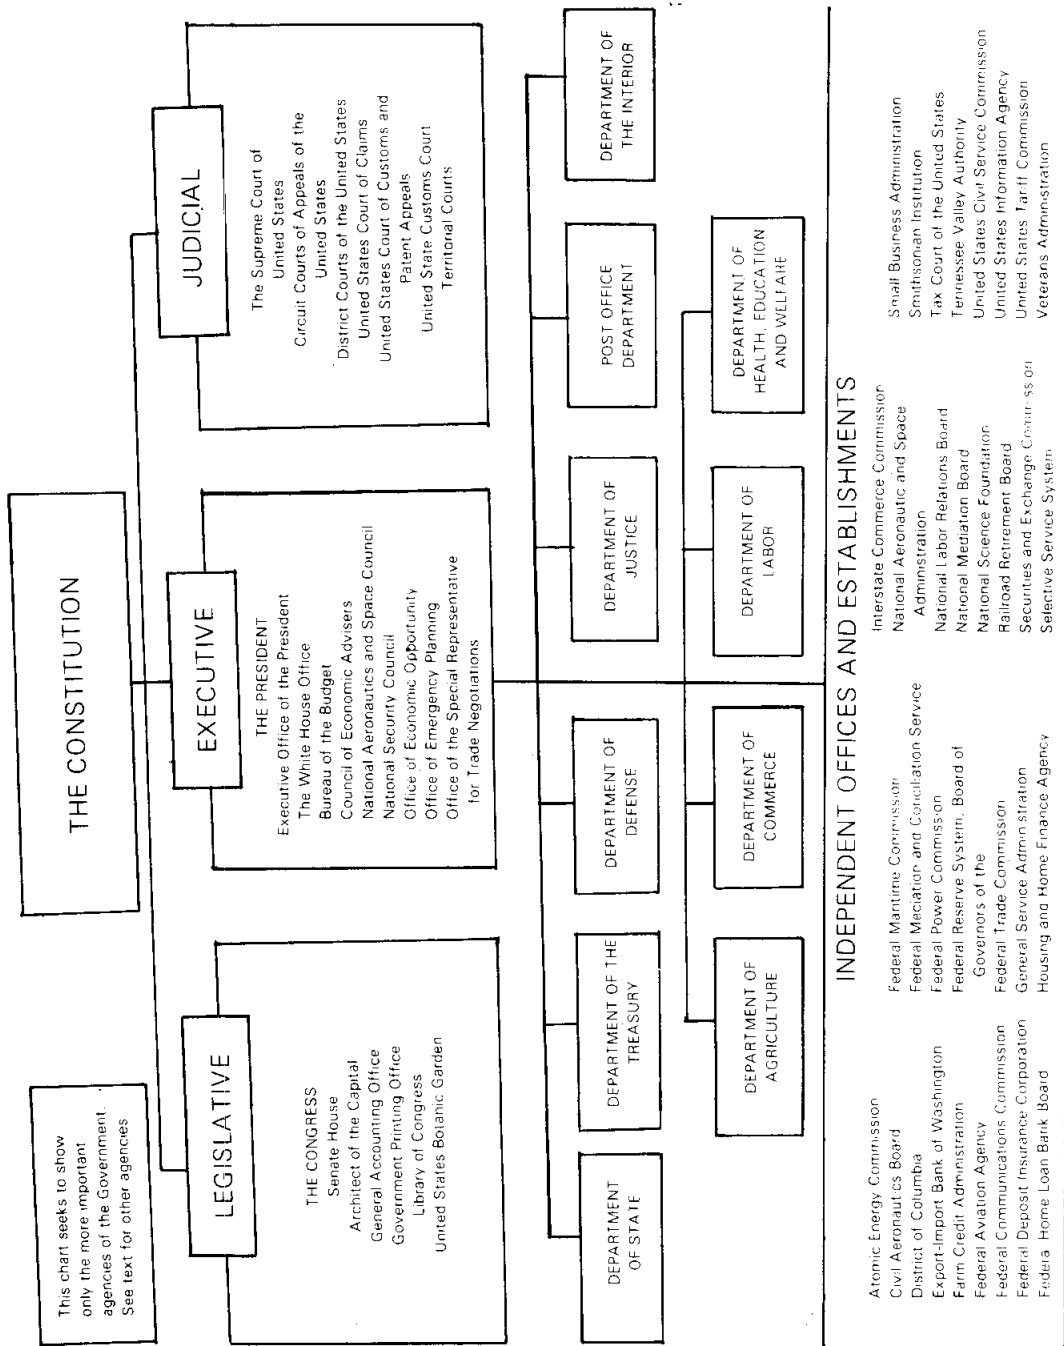

รายการแผนผังและตารางประกอบ

	หน้า
แผนผังที่ 1	แผนที่สหรัฐอเมริกา (11)
แผนผังที่ 2	แผนผังแสดงองค์กรปกครองของสหรัฐอเมริกา (13)
ตารางที่ 3	ตารางแสดงบทแก้ไขเพิ่มเติมรัฐธรรมนูญสหรัฐอเมริกา 32
แผนผังที่ 4	แผนผังแสดงระบบ Checks and Balances of Powers 42
แผนผังที่ 5	แผนผังแสดงการใช้อำนาจของประธานาธิบดีในฐานะหัวหน้าฝ่ายบริหาร 74
แผนผังที่ 6	แผนผังแสดงองค์กรฝ่ายบริหารของประธานาธิบดี 75
ตารางที่ 7	ตารางคณะกรรมการสามัญประจำสภาของสภาผู้แทนราษฎรและวุฒิสภา 95
ตารางที่ 8	ตารางแสดงการออกกฎหมายของรัฐสภาสหรัฐอเมริกา คศ. 1955-1964 96
แผนผังที่ 9	แผนผังแสดงคดีที่อาจอุทธรณ์ต่อศาลสูงสุดสหรัฐอเมริกา 104
แผนผังที่ 10	แผนผังแสดงการจัดองค์กรของพรรคการเมืองในสหรัฐอเมริกา 117
แผนผังที่ 11	แผนผังแสดงการประชุมพรรคครั้งใหญ่ระดับรัฐ 118
แผนผังที่ 12	แผนผังแสดงองค์กรผู้สนับสนุนพรรคการเมืองในท้องถิ่น 119
แผนผังที่ 13	แผนผังแสดงพื้นฐานและองค์กรสำคัญของพรรค 120
แผนผังที่ 14	แผนผังแสดงชนิดของการเลือกตั้งในสหรัฐอเมริกา 126
แผนผังที่ 15	แผนผังแสดงสำนักงานทำเนียบประธานาธิบดี 235
แผนผังที่ 16	แผนผังแสดงคณะกรรมการข้าราชการพลเรือนสหรัฐอเมริกา 236
แผนผังที่ 17	แผนผังแสดงกระทรวงมหาดไทยของสหรัฐอเมริกา 237
ตารางที่ 18	ตารางแสดงการคลังของรัฐบาลกลาง 252
ตารางที่ 19	ตารางแสดงข้อมูลเกี่ยวกับรายได้ของรัฐบาลกลางด้านภาษี 253
ตารางที่ 20	ตารางแสดงจุดมุ่งหมายของรายจ่ายรัฐบาลกลาง คศ. 1963-1965 254
ตารางที่ 21	ตารางแสดงการหมุนเวียนของระบบเงินเหรียญและกระแสเงิน คศ. 1963 255
แผนผังที่ 22	แผนผังแสดงการควบคุมปริมาณเงินตราในระบบเศรษฐกิจอเมริกัน 256

แผนผังที่ 1
แผนที่สหรัฐอเมริกา

States of the United States with Dates of Their Admission

ผังแสดงองค์การปกครองของสหรัฐอเมริกา

Organization Chart of the Government of the United States

This chart seeks to show only the more important agencies of the Government. See text for other agencies.